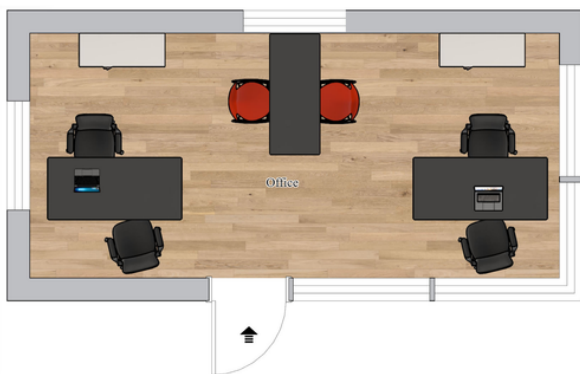

FF LUXE 20 Premium-moduulitalo

Löydä sinulle sopiva
FF Houses -malli

HOUSES
feel the freedom

Suunniteltu ympärivuotiseen mukavuuteen
Pohjoismaiden ilmastossa
TOIMISTO / TYÖTILA

FF Luxe 20 Office

Keskittymiseen suunniteltu työtila, joka tukee rauhallista ja sujuvaa työskentelyä.

Täysin viimeistelty toimistotalo
sisältä ja ulkoa – valmis heti käyttöön.

Jokainen yksityiskohta on suunniteltu
pitkäaikaista kestävyyttä ja
päivittäistä käyttömukavuutta varten.

Ihanteellinen etätyöhön, yksityiseksi
toimistoksi tai luovaksi studioksi.

Mitä sisältyy:

- Lattialämmitys ja lämpöpumppu
- Ilmanvaihtojärjestelmä
- Valaistus ja sähkövarusteet