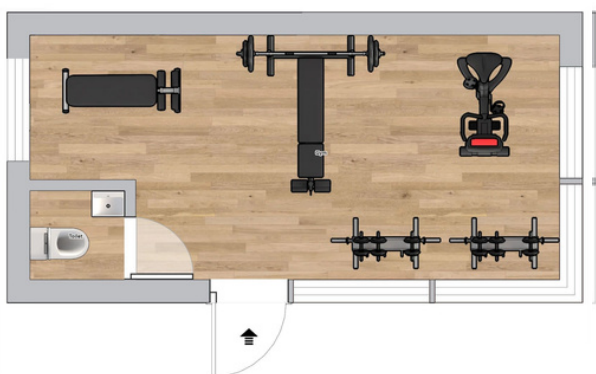

Täysin viimeistelty treenitila sisältä ja ulkoa – valmis heti käyttöön.

Suunniteltu tukemaan aktiivista elämäntapaa – tila harjoitteluun, palautumiseen ja pitkäjänteisten rutiinien rakentamiseen omaan tahtiin.

Mitä sisältyy:

- WC ja pesuallas
- Lattialämmitys ja lämpöpumppu
- Ilmanvaihtojärjestelmä
- Valaistus ja sähkövarusteet